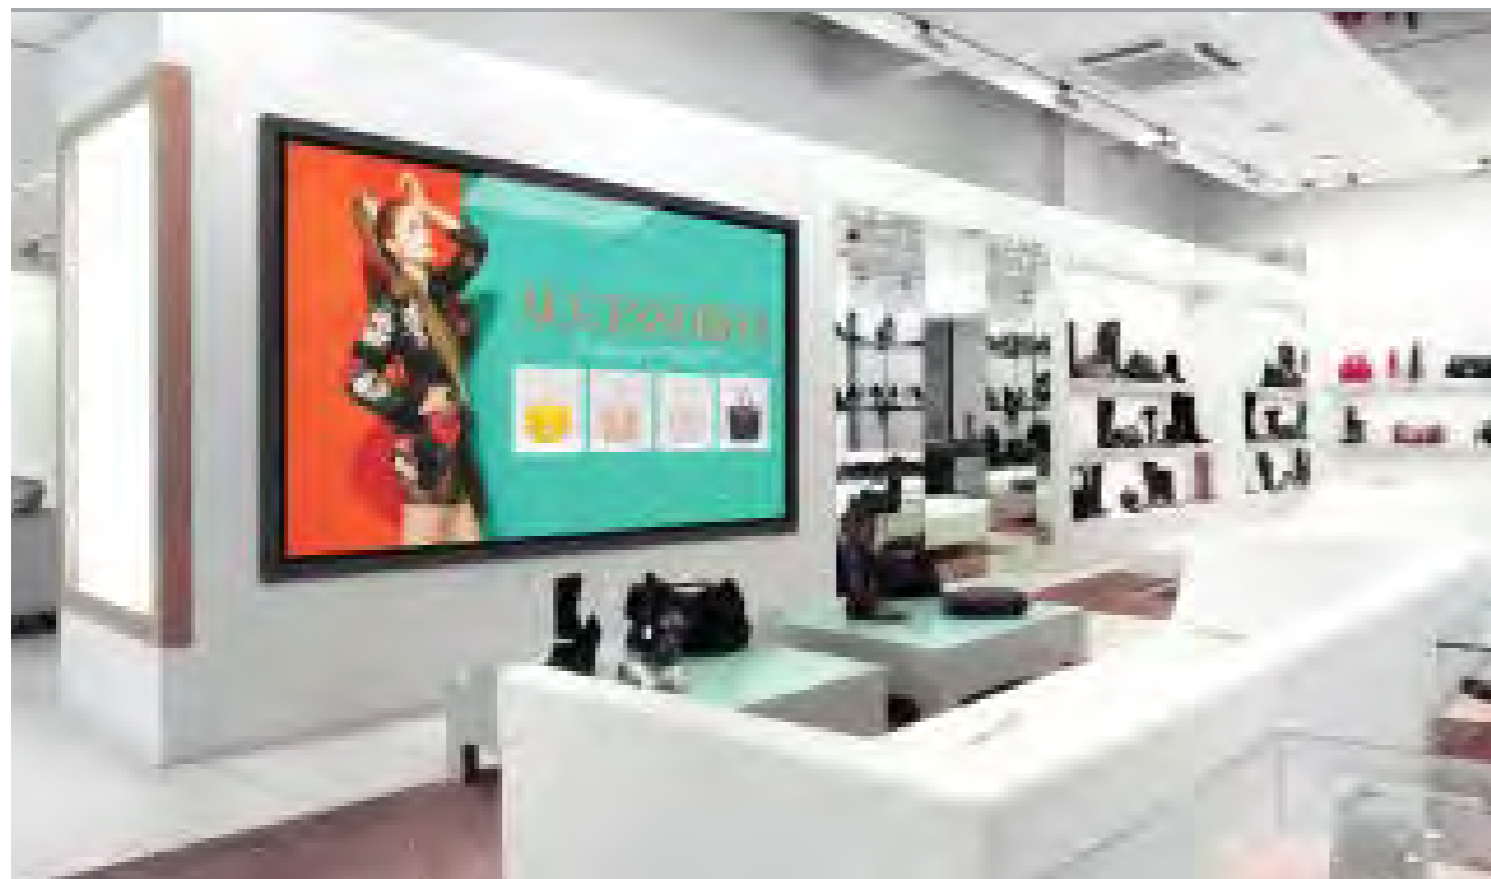

### Plug and Play

Plug and Play es la forma más sencilla de cargar contenido en la pantalla. Simplemente cargue imágenes y videos en una memoria USB, insértelos en la pantalla y espere a que su contenido se copie. Sus imágenes y videos se reproducirán en un bucle continuo.