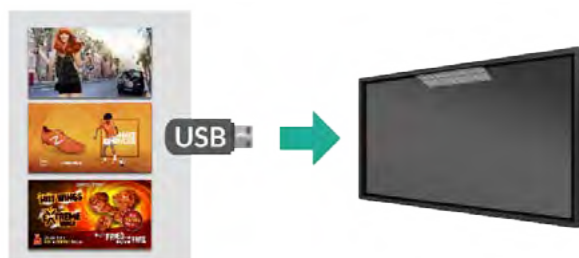

### Plug and Play

Plug and Play es la forma más sencilla de cargar contenido en la pantalla. Simplemente cargue imágenes y videos en una memoria USB, insértelos en la pantalla y espere a que su contenido se copie. Sus imágenes y videos se reproducirán en un bucle continuo.

### Android Media Player integrado

Hay un reproductor multimedia Android integrado dentro de la pantalla que te permite actualizar a una versión de red sin necesidad de hardware adicional. También puedes instalar aplicaciones de Android de terceros si es necesario.