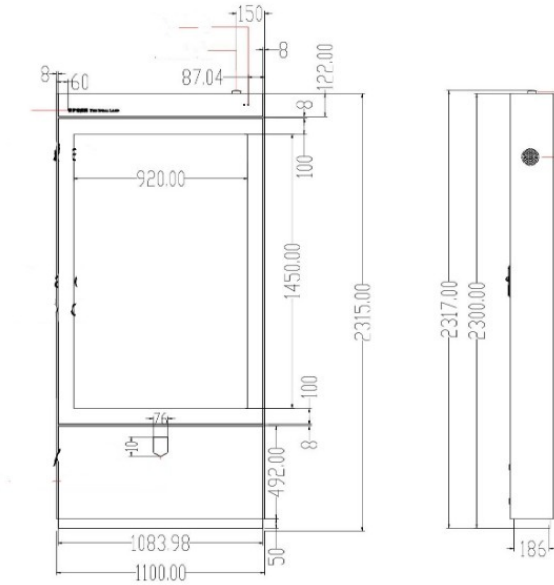

## Ficha técnica

<b>Panel</b>	Tipo	55" 65" 70" 75"
	Medidas Pantalla	55" 1209.06*680.40mm (W*H) 65" 1428.50*807mm (W*H) 70" 1549.44*871.56mm (W*H) 75" 1660*934mm (W*H)
	Formato	16:9
	Tecnología panel	OLED (retroiluminado)
	Resolución	55" Full HD * 65"-75" 4K
	Colors	16.7M
	Brillo	2500 cd/m²
	Contrast	3500:1
	Angulo	178°(H) / 178°(V)
	Sistema de color	PAL/NTSC/SECAM
	Vida útil	60000
<b>Ventilación</b>	Tipo	Ventilación forzada con control de temperatura inteligente
	Db(A)	<55dB
	Vida útil	50000H
	MTBF	40000H
<b>Ambiente</b>	Temperatura	-35°C~55°C
	Almacenaje	-35°C~60°C
	Humedad	10%~90%
	Cristal	Cristal laminado especial de 8 mm AR
	Colores	Plata, negro
	Material de carcasa	Placa de acero inoxidable + pintura especial de exterior
	Certificados	ISO9001,3C,FCC,UL
	Peso	162kg
	Tensión	AC100V~240V
	Consumo	≤600W
Standby	≤3W	