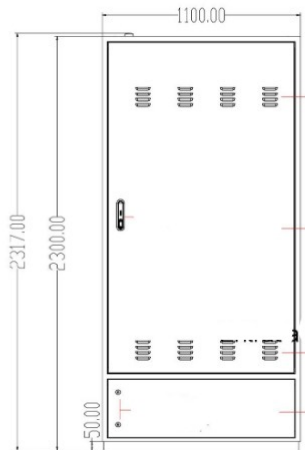

## Ficha técnica

<b>Panel</b>	Tipo	55" 65" 70" 75"
	Medidas Pantalla	55" 1209.06*680.40mm (W*H) 65" 1428.50*807mm (W*H) 70" 1549.44*871.56mm (W*H) 75" 1660*934mm (W*H)
	Formato	16:9
	Tecnología panel	OLED (retroiluminado)
	Resolución	55" Full HD * 65"-75" 4K
	Colors	16.7M
	Brillo	2500 cd/m²
	Contrast	3500:1
	Angulo	178°(H) / 178°(V)
	Sistema de color	PAL/NTSC/SECAM
	Vida útil	60000
<b>Ventilación</b>	Tipo	Ventilación forzada con control de temperatura inteligente
	Db(A)	<55dB
	Vida útil	50000H
	MTBF	40000H
<b>Ambiente</b>	Temperatura	-35°C~55°C
	Almacenaje	-35°C~60°C
	Humedad	10%~90%
	Cristal	Cristal laminado especial de 8 mm AR
	Colores	Plata, negro
	Material de carcasa	Placa de acero inoxidable + pintura especial de exterior
	Certificados	ISO9001,3C,FCC,UL
	Peso	162kg
	Tensión	AC100V~240V
	Consumo	≤600W
Standby	≤3W	